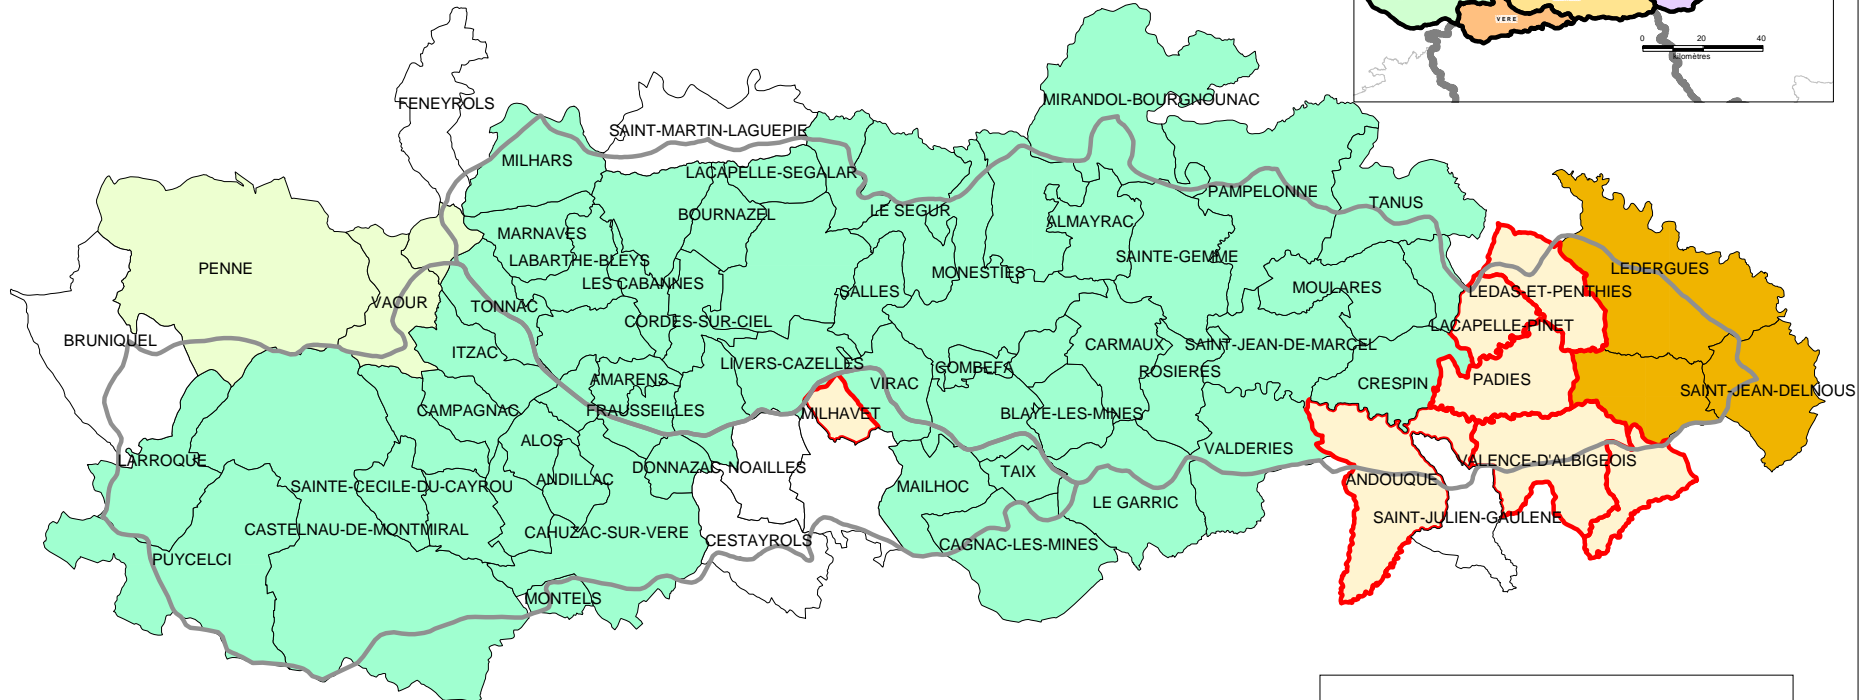

Syndicat Mixte de rivière Cérrou Vère

Janvier 2007

situation des collectivités

■ en consultation	(7)
■ accord de principe	(3)
■ Délibération adhésion en cours	(3)
■ adhésion	(56)
■ non adhésion confirmée	(7)