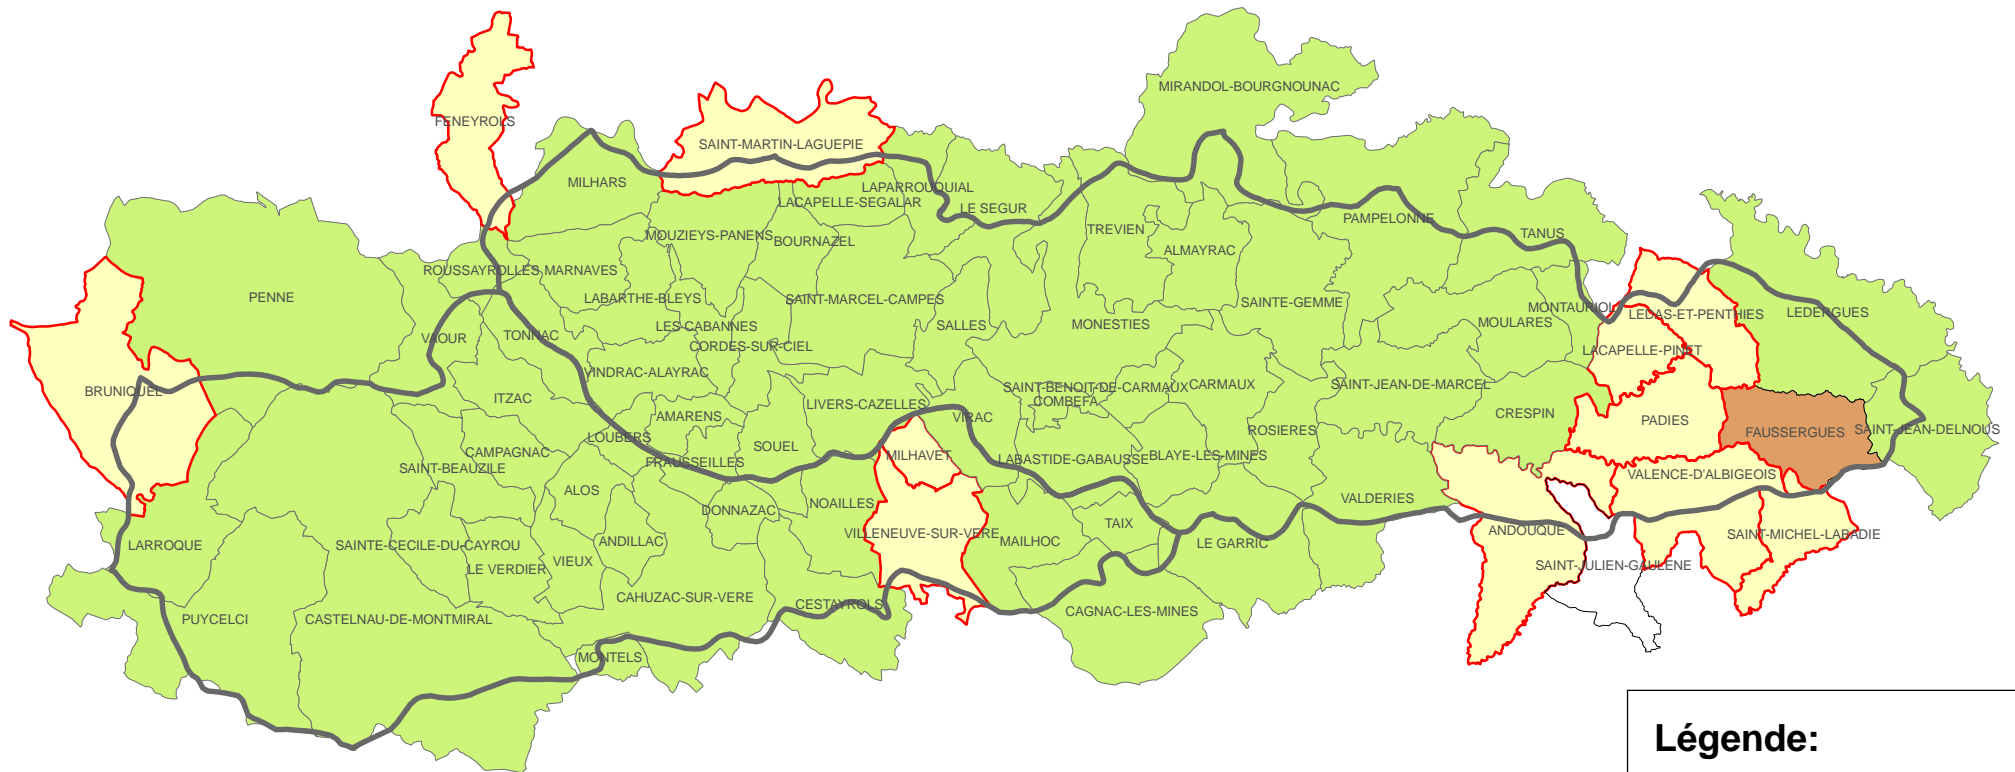

# Le Syndicat Mixte de Rivière Cérrou Vère

## Année 2010

**Légende:**

-  Bassin Versant
- adhésion au syndicat**
-  accord de principe (1)
-  adhésion (63)
-  en consultation (11)
-  non adhésion confirmée (1)